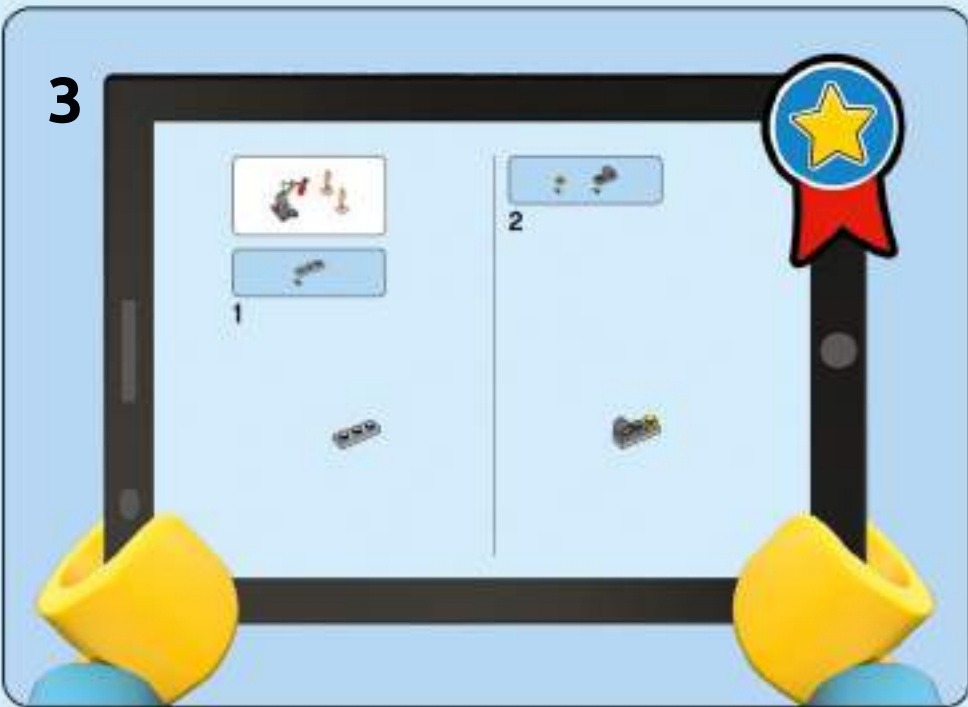

MARVEL AVENGERS

76125

1

2

3

LEGO.com/apps

Check for compatibility
Kompatibilität prüfen
Vérifier la compatibilité
Controlla la compatibilità
Comprueba tu compatibilidad
Verificar a compatibilidade
Ellenőrizd a kompatibilitást
Pārbaudīt saderību
检查兼容性